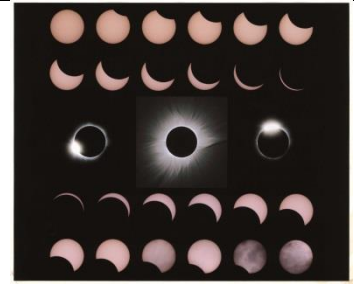

11月 アルプス谷付近

12月 昇る
オリオン大星雲

ポスター アンドロメダ銀河

1月 アルデバラン食

2月 沈む春の大曲線と木星

3月 インドネシア
皆既日食

4月 おおぐま頭部の
銀河達 M81 と M82

5月 衝付近の木星・土星