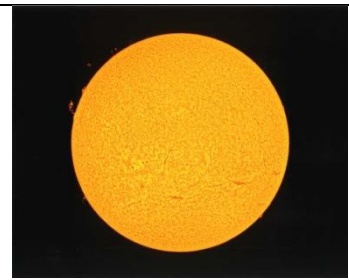

3月 バラ星雲

6月 活発な太陽