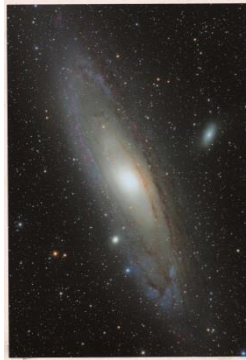

11月 アルプス谷付近

ポスター アンドロメダ銀河