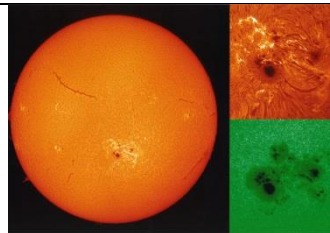

ポスター 月齢 19.3

1月 すばるに接近する
ラブジョイ彗星
(C/2014 Q2)

2月 北天ぐるぐる

3月 M81 と M82

4月 天地の煌めきに
たたずむ

5月 巨大黒点群(2192)
の子午線通過

6月 月虹幻想夜

7月 網状星雲

8月 いて座新星と
夏の天の川

9月 干潟星雲・三裂星
雲・にゃんこの手

10月 月のスクリーン

11月 M45

12月 オリオン座下部

ポスター IC1805 The Heart Nebula by narrow band

1月 カタリナ彗星と
回転花火銀河

2月 雪上廻る星々