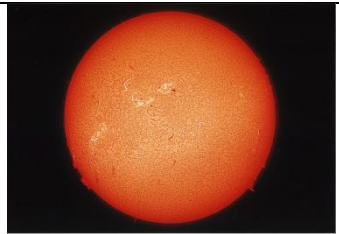

ポスター ラブジョイ彗星(C/2013 R1)

1月 オーロラと天の川

2月 ふたご座と木星

3月 湖上の火星・土星・金星

4月 H α 光による太陽面

5月 雪の上の銀河

6月 ヘルクレス座の球状星団(M13)

7月 アンタレス付近の星雲・星団

8月 はくちょう座の天の川

9月 月面北部

10月 アンドロメダ大銀河(M31)

11月 アイソン彗星(C/2012 S1)

12月 冬枯れの星空

ポスター 月齢 19.3

1月 すばるに接近する
ラブジョイ彗星
(C/2014 Q2)

2月 北天ぐるぐる