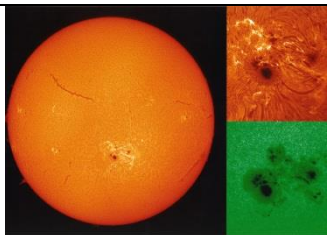

8月 はくちょう座の天の川

9月 月面北部

10月 アンドロメダ大銀河(M31)

11月 アイソン彗星(C/2012 S1)

12月 冬枯れの星空

ポスター 月齢 19.3

1月 すばるに接近する
ラブジョイ彗星
(C/2014 Q2)

2月 北天ぐるぐる

3月 M81 と M82

4月 天地の煌めきに
たたずむ

5月 巨大黒点群(2192)
の子午線通過

6月 月虹幻想夜

7月 網状星雲

8月 いて座新星と
夏の天の川

9月 干潟星雲・三裂星
雲・にゃんこの手

10月 月のスクリーン