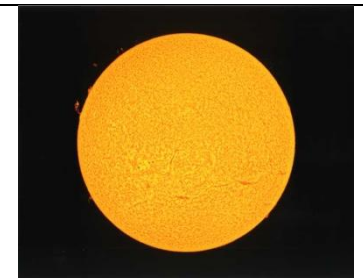

11月 M45

12月 オリオン座下部

ポスター IC1805 The Heart Nebula by narrow band

1月 カタリナ彗星と
回転花火銀河

2月 雪上廻る星々

3月 バラ星雲

4月 マイクロムーン

5月 針銀河 (NGC4565)